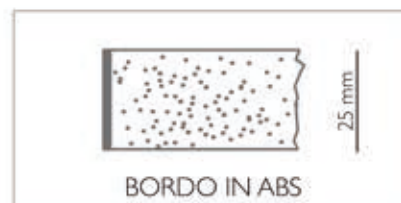

PIANO TIPO B1

BORDO IN PVC

Piano quadrato, rettangolare o rotondo in legno truciolare placcato di laminato plastico di colore bianco o sabbia con bordo di spessore 25 mm. in PVC bombato di colore nero o grigio.

Piani quadrati o rettangolari con angoli raggio 40 mm.

BIANCO
A 20

SABBIA
A 202

PIANO TIPO B2

BORDO IN ABS

Piano quadrato, rettangolare o rotondo in legno truciolare placcato di laminato plastico di colore bianco o sabbia con bordo di spessore 25 mm. in ABS piatto di colore nero, bianco o grigio.

Piani quadrati o rettangolari con angoli smussati 2 mm.

BIANCO
A 20

SABBIA
A 202